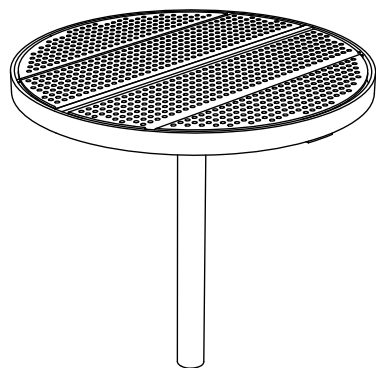

vestre

# April

Art.nr: 731P

60 kg

4 X M8x16