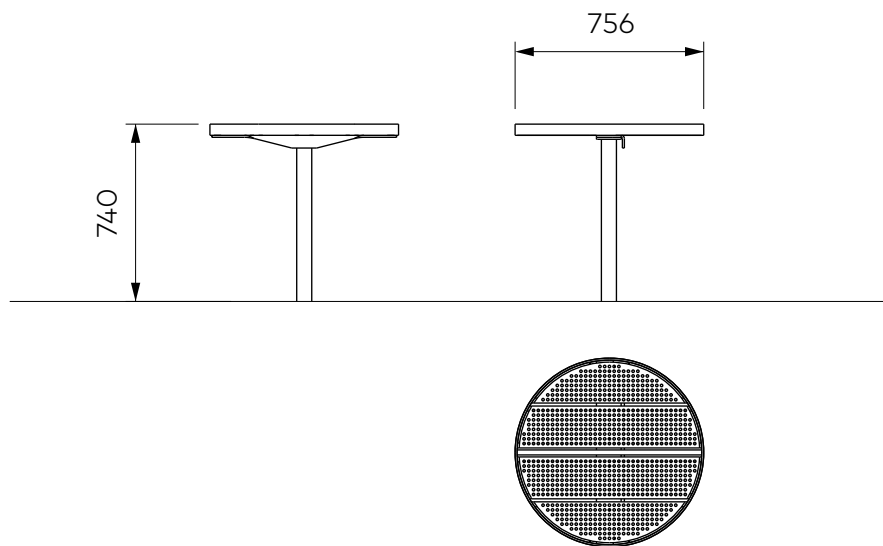

vestre

# April

Art.nr: 731P

60 kg

4 X M8x16