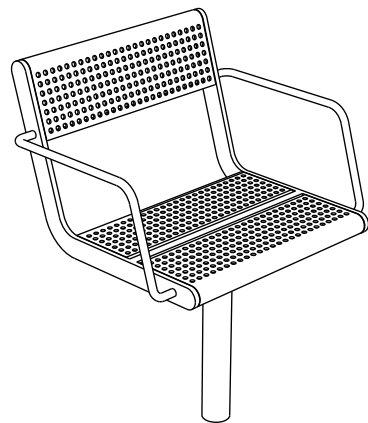

vestre

April

Art.nr: 76P

22 kg

4 X M8x16