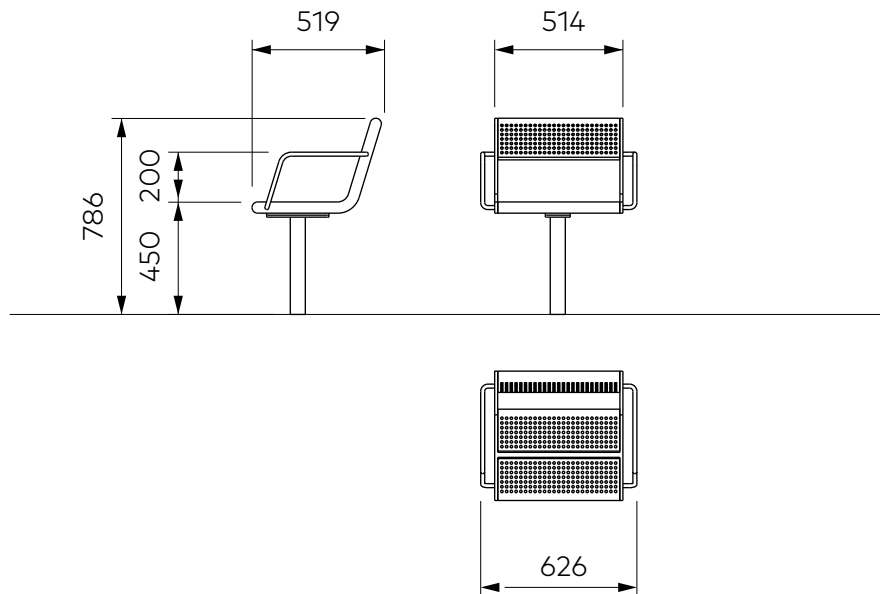

vestre

April

Art.nr: 76P

22 kg

4 X M8x16