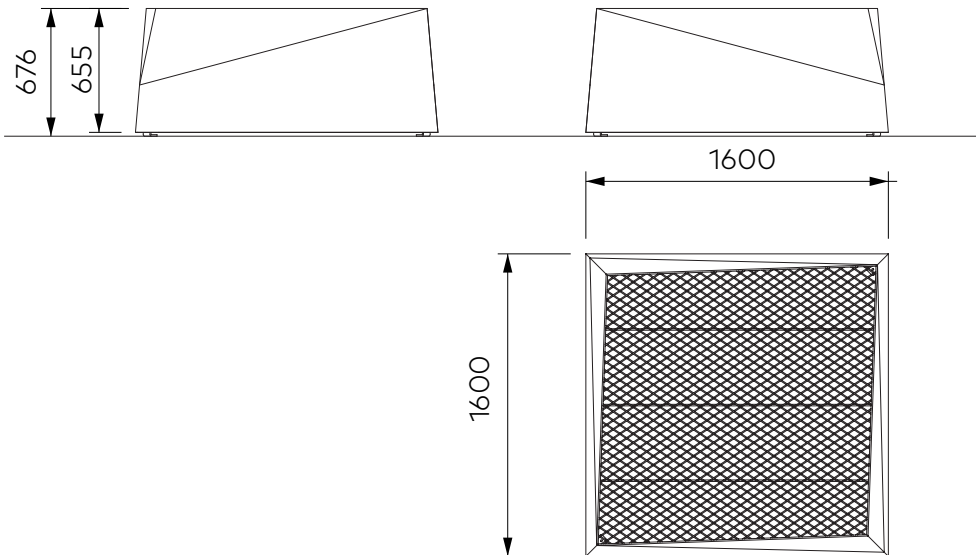

# Bloc

Art.nr: 1583

204 kg

Optional anchoring.

-  4 X M8
-  4 X M8
-  4 X M8
- 

# Bloc

Art.nr: 1584

250 kg

Optional anchoring.

-  4 X M8
-  4 X M8
-  4 X M8
- 