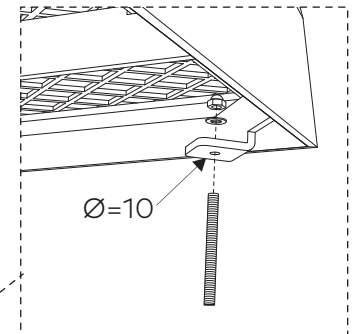

# Bloc

Art.nr: 1583

204 kg

Optional anchoring.

-  4 X M8
-  4 X M8
-  4 X M8
- 