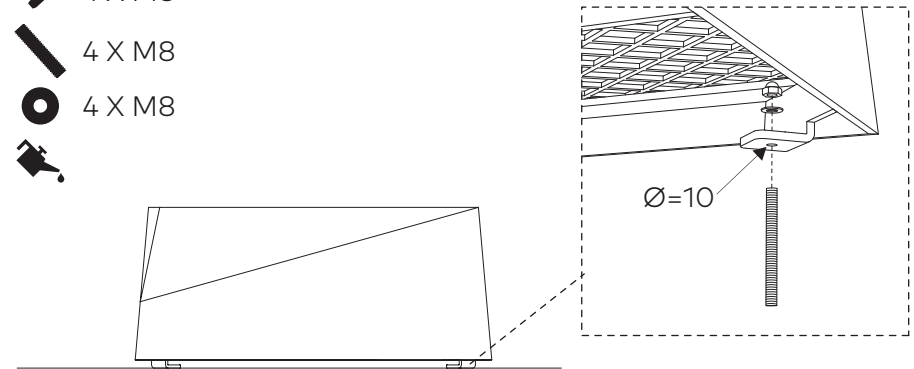

# Bloc

Art.nr: 1583

204 kg

Optional anchoring.

-  4 X M8
-  4 X M8
-  4 X M8
- 