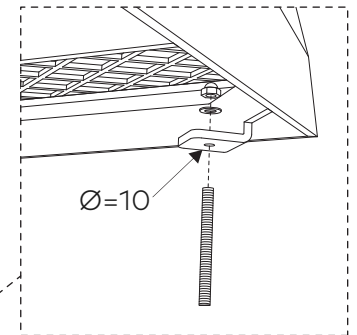

# Bloc

Art.nr: 1581

48 kg

Optional anchoring.

-  4 X M8
-  4 X M8
-  4 X M8
- 