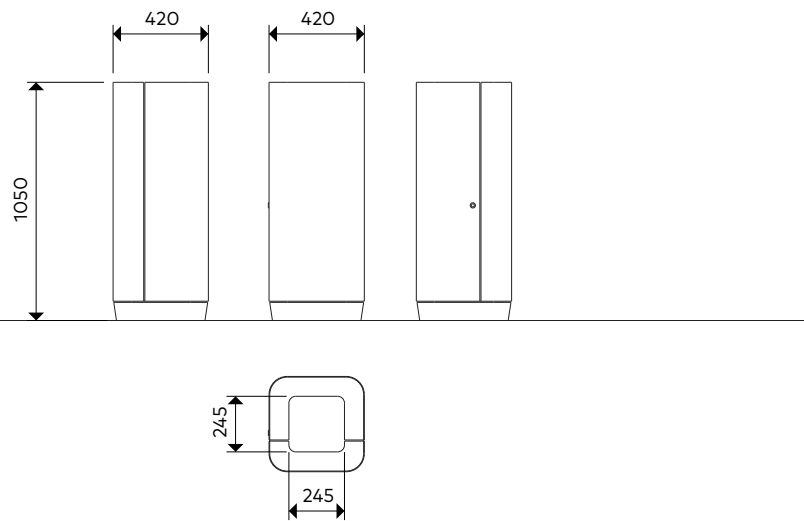

Forum

Art.nr: 2544

76 kg

Forum

Art.nr: 2545

76 kg

Optional anchoring