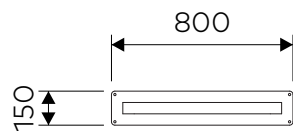

www.vestre.com

forum

2586.900
2586.901

vestre

Forum

Art.nr: 2586A

30 kg

Optional anchoring.