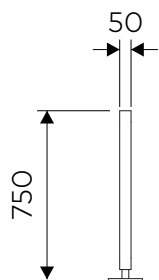

www.vestre.com

forum

2584.900
2584.901

vestre

Forum

Art.nr: 2584A

20 kg

Optional anchoring.

www.vestre.com

forum

2586.900
2586.901

vestre

Forum

Art.nr: 2586A

30 kg

Optional anchoring.