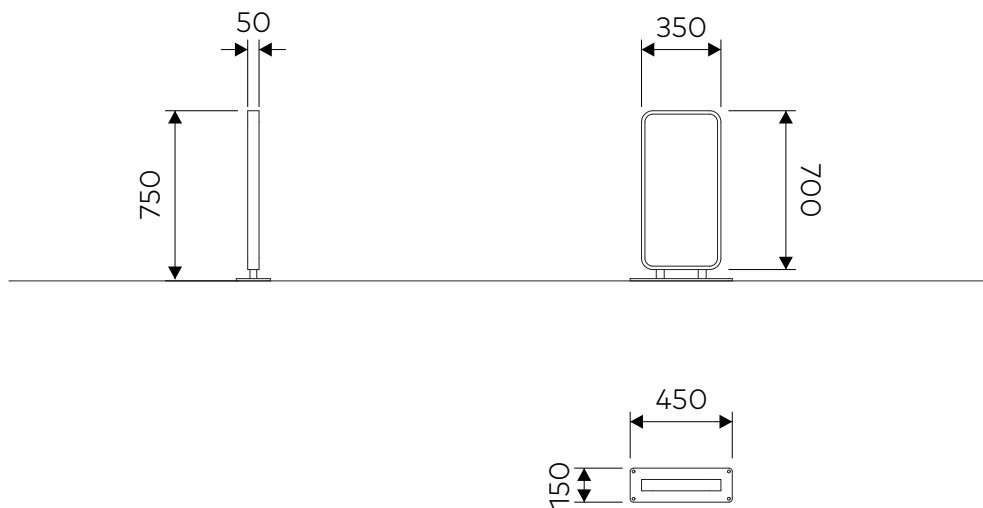

www.vestre.com

forum

2584.900
2584.901

vestre

Forum

Art.nr: 2584A

20 kg

Optional anchoring.

www.vestre.com

forum

2586.900
2586.901

vestre

Forum

Art.nr: 2586A

30 kg

Optional anchoring.