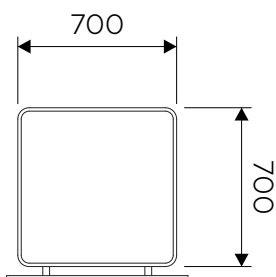

www.vestre.com

forum

2586.900
2586.901

vestre

Forum

Art.nr: 2586A

30 kg

Optional anchoring.