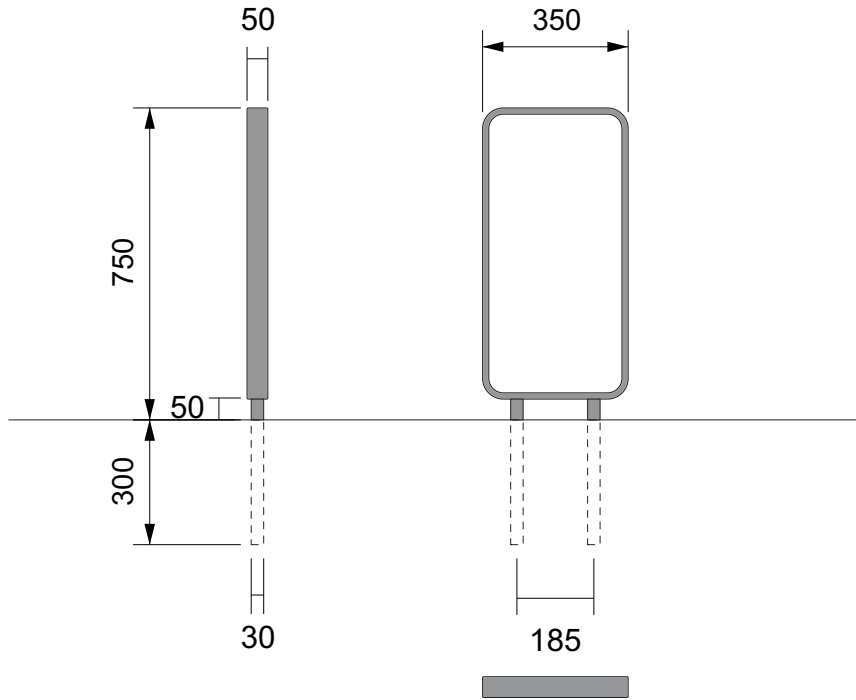

www.vestre.com

forum

2584.900
2584.901

vestre

Forum

Art.nr: 2584A

20 kg

Optional anchoring.

www.vestre.com

forum

2586.900
2586.901

vestre

Forum

Art.nr: 2586A

30 kg

Optional anchoring.