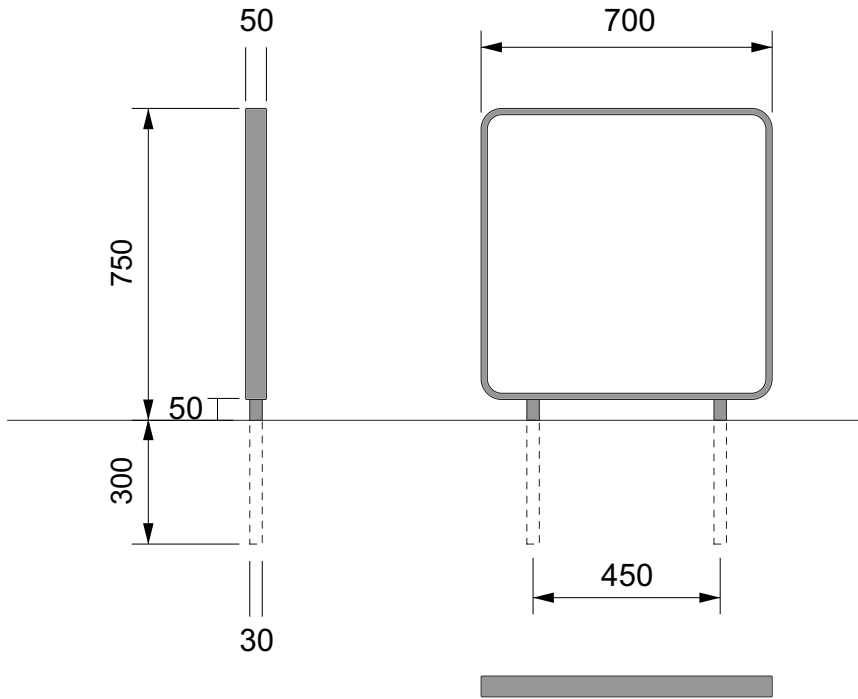

www.vestre.com

forum

2584.900
2584.901

vestre

Forum

Art.nr: 2584A

20 kg

Optional anchoring.

www.vestre.com

forum

2586.900
2586.901

vestre

Forum

Art.nr: 2586A

30 kg

Optional anchoring.