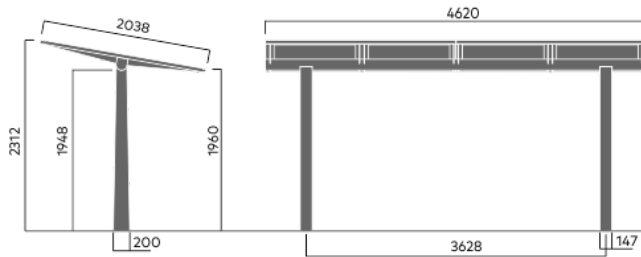

COVER Decke

4701A

Entworfen von
Artur Wozniak, Hallvard Jakobsen

Cover decke kann als Wartehäuschen, Fahrradüberdachung oder als Regenschutz über den Möbeln verwendet werden. Cover ist mit Dächern aus Glas, Stahl, Hochdrucklaminat oder grünem Sedumgras lieferbar und vorbereitet für Beleuchtung, E-Bike-Ladestationen und WLAN. Cover kann freistehend oder in Reihen und Gruppen aufgestellt und mit Solarzellen ausgestattet werden.