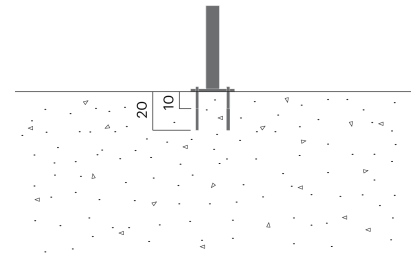

Verankerung/Montage

Type A - Fußplatte

Primärmaterial

Feuerverzinkter Stahl

Alle Stahlteile werden feuerverzinkt, was mit der Zeit eine mattgraue Oberfläche ergibt. Wir gewähren eine lebenslange Garantie gegen Rost.

8 mm

Nachhaltigkeit

Indicators	Global warming	Total energy used	Recycled materials
Unit	kg CO2	MJ	%
Cradle to Gate A1-A3	1944.69	27166.05	2.78

Zertifizierungen

Garantie

- Lebenslange Garantie gegen Rost
- 15 Jahre Garantie auf Pulverbeschichtung
- 15 Jahre Garantie auf Holz
- Ersatzteile immer verfügbar

Zusatzfunktionen auf anfrage

1. ☐ Swivel
   ☐ Modular
   ☐ ADA
   ☒ USB
   ☒ LED
   ☐ HC
   ☐ Antigraff
   ☐ Water system
   ☐ Lifting hook
   ☐ Caster