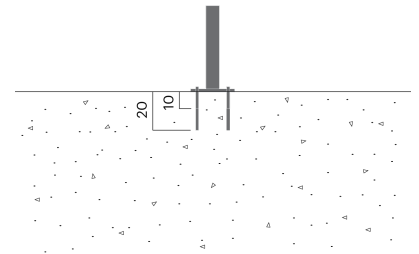

# CYCLE Fahrradständer

**4886A**

Entworfen von  
Sanna Lindström

Cycle fahrradständer ist vom klassischen Hochrad inspiriert und bietet eine gute Stütze für bis zu zwei Fahrräder.

## Verankerung/Montage

Type A - Fußplatte