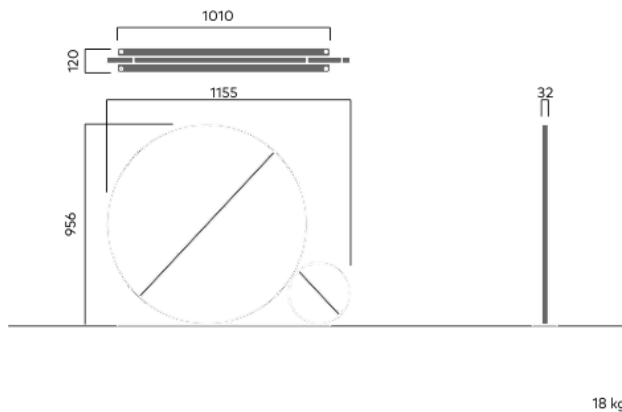

# CYCLE Fahrradständer

**4886A**

Entworfen von  
Sanna Lindström

Cycle fahrradständer ist vom klassischen Hochrad inspiriert und bietet eine gute Stütze für bis zu zwei Fahrräder.

## Verankerung/Montage

Type A - Fußplatte