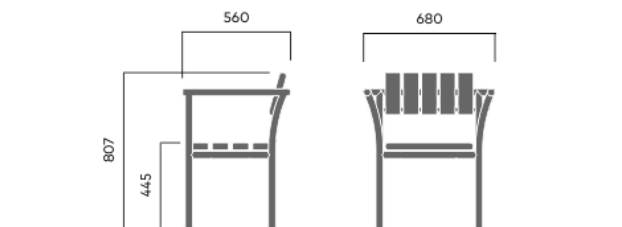

PARC Stuhl

2318

Entworfen von
Allan Hagerup

Parc stuhl ist ein freistehender Stuhl mit einem guten Sitzkomfort und angenehmen Armlehnen. Der Stuhl ist praktisch und kann bei Bedarf einfach gestapelt werden.

Verankerung/Montage

Freistehend/Verankerung

Primärmaterial

Feuerverzinkter Stahl

Alle Stahlteile werden feuerverzinkt, was mit der Zeit eine mattgraue Oberfläche ergibt. Wir gewähren eine lebenslange Garantie gegen Rost.

38 mm

Nachhaltigkeit

Indicators	Global warming	Total energy used	Recycled materials
Unit	kg CO2	MJ	%
Cradle to Gate A1-A3	48.13	935.52	1.56

Zertifizierungen

Garantie

- Lebenslange Garantie gegen Rost
- 15 Jahre Garantie auf Pulverbeschichtung
- 15 Jahre Garantie auf Holz
- Ersatzteile immer verfügbar