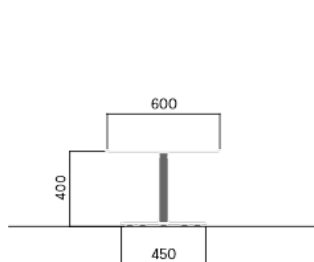

MUNCH Tisch

5130

Entworfen von
Andreas Engesvik, Jonas Stokke

Munch tisch Die Munch-Serie besteht aus eleganten Lounge-Möbeln zum Entspannen und Sinnieren und wurde speziell für das neue Munch-Museum in Oslo entwickelt. Die Möbel bieten ein hohes Maß an Komfort: das ergonomische Design entsteht durch ein robustes federndes Stahlnetz, das über einen einfachen Stahlrahmen geformt wird und mit in Form gegossenen Kissen bestückt werden kann. Die Munch-Serie ist problemlos außen und innen einsetzbar.

DOGA AWARD

Verankerung/Montage

Freistehend/Verankerung

29 kg

Primärmaterial

Feuerverzinkter Stahl

Alle Stahlteile werden feuerverzinkt, was mit der Zeit eine mattgraue Oberfläche ergibt. Wir gewähren eine lebenslange Garantie gegen Rost.

Nachhaltigkeit

Indicators	Global warming	Total energy used	Recycled materials
Unit	kg CO2	MJ	%
Cradle to Gate A1-A3	0	0	0

Zertifizierungen

Garantie

- Lebenslange Garantie gegen Rost
- 15 Jahre Garantie auf Pulverbeschichtung
- 15 Jahre Garantie auf Holz
- Ersatzteile immer verfügbar