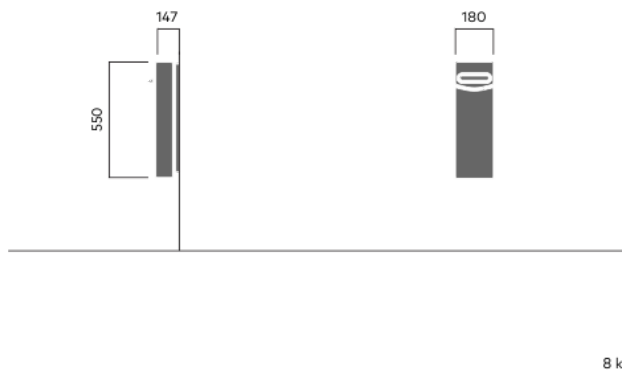

URBAN Aschenbecher

560

Entworfen von
Artur Wozniak, Hallvard Jakobsen

Urban aschenbecher können an der Wand oder auf einem Pfosten montiert werden.

AWARD FOR DESIGN EXCELLENCE

Verankerung/Montage

Befestigung an der Wand