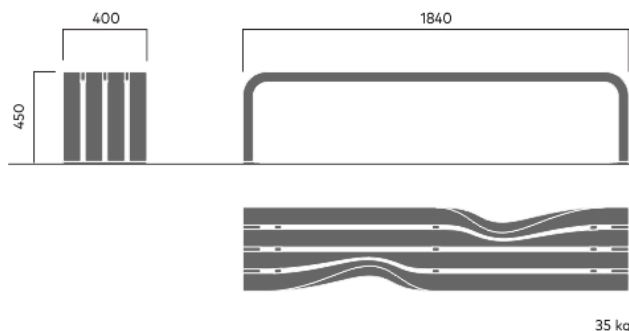

DIALOG banquette

1406

Conçu par
Allan Hagerup

Dialog banquette est un banc sculptural caractérisé par une symétrie diagonale.

AWARD FOR DESIGN EXCELLENCE

Ancrage/montage

Autostable

Matériau primaire