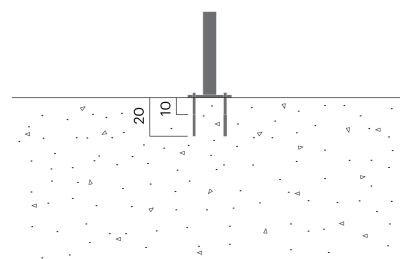

Ancrage/montage

Type A - Fixation par platine

Matériau primaire

Acier galvanisé à chaud

Tous les éléments en acier sont galvanisés à chaud, ce qui donne une surface grise mate au bout d'un certain temps. Nous fournissons une garantie à vie contre la corrosion.

20 mm

Durabilité

Indicators	Global warming	Total energy used	Recycled materials
Unit	kg CO2	MJ	%
Cradle to Gate A1-A3	133.5	1944.42	17.32

Certifications

Garantie

- Garantie à vie contre la rouille
- Garantie de 15 ans sur le revêtement en poudre
- Garantie de 15 ans sur le bois
- Pièces de rechange toujours disponibles

Caractéristiques supplémentaires sur demande

1. ☐ Swivel
   ☐ Modular
   ☐ ADA
   ☐ USB
   ☐ LED
   ☐ HC
   ☒ Antigraff
   ☐ Water system
   ☐ Lifting hook
   ☐ Caster