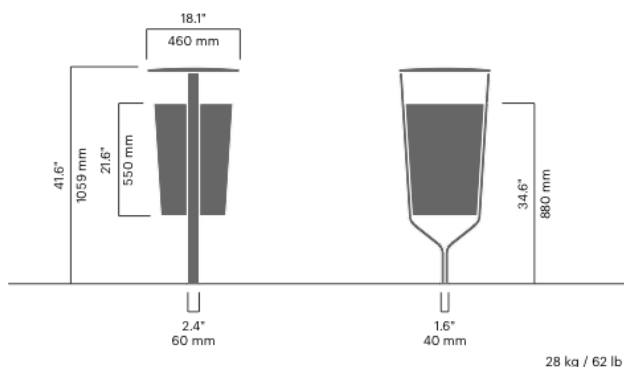

FOLK poubelle

4942A

Conçu par
Front

Folk poubelle existe en différents modèles et tailles, pour pose libre ou scellement. Le modèle pour scellement est fourni avec un auvent plat ou incliné. La poubelle FOLK se vide facilement et sans opérations de levage difficiles en ouvrant la porte et en tirant sur le sac de déchets.

DOGA AWARD