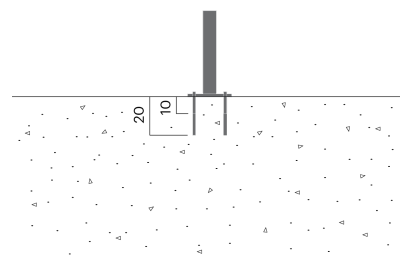

Ancrage/montage

Type A - Fixation par platine

Matériau primaire

Acier galvanisé à chaud

Tous les éléments en acier sont galvanisés à chaud, ce qui donne une surface grise mate au bout d'un certain temps. Nous fournissons une garantie à vie contre la corrosion.

Ø48 mm

Durabilité

Indicators	Global warming	Total energy used	Recycled materials
Unit	kg CO2	MJ	%
Cradle to Gate A1-A3	63.57	865.65	2.6

Certifications

Garantie

- Garantie à vie contre la rouille
- Garantie de 15 ans sur le revêtement en poudre
- Garantie de 15 ans sur le bois
- Pièces de rechange toujours disponibles