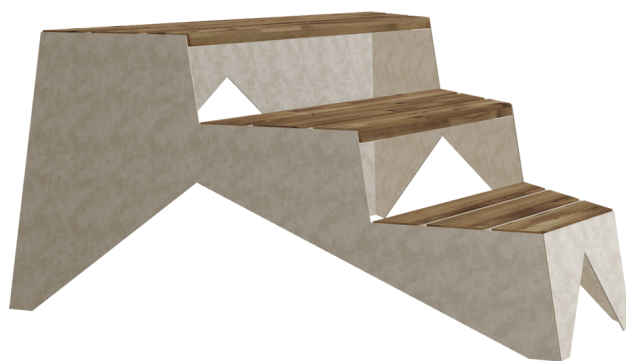

STOOP banc

2417

Conçu par
Julien De Smedt

Stoop banc est un lieu de rencontre convivial et informel où les marches d'escalier tiennent lieu de places assises. La forme permet d'associer plusieurs bancs pour créer un auditorium urbain, où chaque banc peut accueillir jusqu'à 9 personnes. Le banc Stoop Mini est une version plus petite du populaire banc Stoop. Il fonctionne comme un lieu de rencontre convivial et ludique et se base sur l'idée universelle des escaliers utilisés comme places assises. Sa forme permet de créer un auditorium urbain avec plusieurs bancs, chaque banc pouvant accueillir jusqu'à cinq personnes.

AWARD FOR DESIGN EXCELLENCE

Ancrage/montage

Autostable

Matériau primaire

Acier galvanisé à chaud

Tous les éléments en acier sont galvanisés à chaud, ce qui donne une surface grise mate au bout d'un certain temps. Nous fournissons une garantie à vie contre la corrosion.