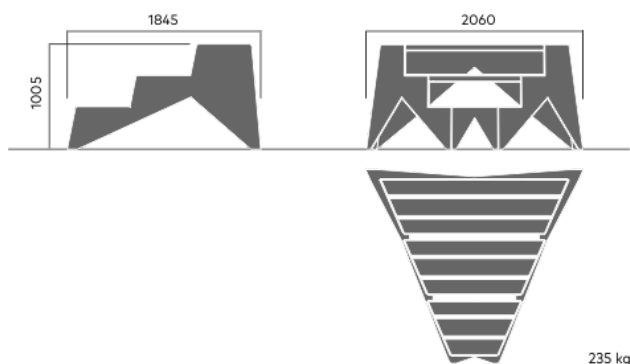

AWARD FOR DESIGN EXCELLENCE