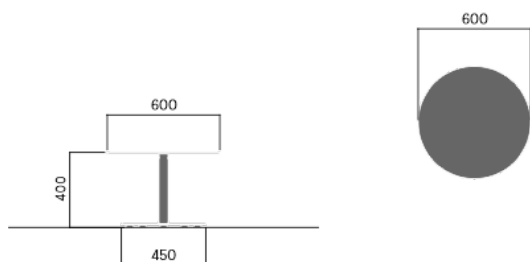

MUNCH table

5130

Conçu par
Andreas Engesvik, Jonas Stokke

Munch table La gamme Munch se compose de meubles lounge et de meubles de café pour la détente et la contemplation, spécialement conçus pour le nouveau Musée Munch d'Oslo. Leur design ergonomique offre un niveau élevé de confort. Les meubles se composent d'une couche de grille d'acier élastique qui recouvre un simple cadre en acier, avec ou sans coussins moulés. La gamme Munch peut être utilisée aussi bien à l'extérieur qu'à l'intérieur.

DOGA AWARD

Ancrage/montage

Autostable

29 kg

Matériau primaire

Acier galvanisé à chaud

Tous les éléments en acier sont galvanisés à chaud, ce qui donne une surface grise mate au bout d'un certain temps. Nous fournissons une garantie à vie contre la corrosion.

Durabilité

Indicators	Global warming	Total energy used	Recycled materials
Unit	kg CO2	MJ	%
Cradle to Gate A1-A3	0	0	0

Certifications

Garantie

- Garantie à vie contre la rouille
- Garantie de 15 ans sur le revêtement en poudre
- Garantie de 15 ans sur le bois
- Pièces de rechange toujours disponibles