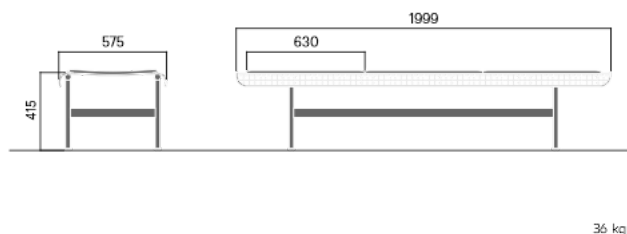

MUNCH banc avec ensemble de coussin

5106P

Conçu par
Andreas Engesvik, Jonas Stokke

Munch banc avec ensemble de coussin La gamme Munch se compose de meubles lounge et de meubles de café pour la détente et la contemplation, spécialement conçus pour le nouveau Musée Munch d'Oslo. Leur design ergonomique offre un niveau élevé de confort. Les meubles se composent d'une couche de grille d'acier élastique qui recouvre un simple cadre en acier, avec ou sans coussins moulés. La gamme Munch peut être utilisée aussi bien à l'extérieur qu'à l'intérieur.

DOGA AWARD