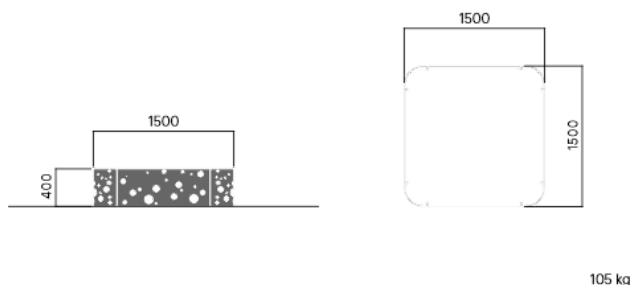

Ancrage/montage

Matériau primaire

Acier galvanisé à chaud

Tous les éléments en acier sont galvanisés à chaud, ce qui donne une surface grise mate au bout d'un certain temps. Nous fournissons une garantie à vie contre la corrosion.

Durabilité

Indicators	Global warming	Total energy used	Recycled materials
Unit	kg CO2	MJ	%
Cradle to Gate A1-A3	0	0	0

Certifications

Garantie

- Garantie à vie contre la rouille
- Garantie de 15 ans sur le revêtement en poudre
- Garantie de 15 ans sur le bois
- Pièces de rechange toujours disponibles