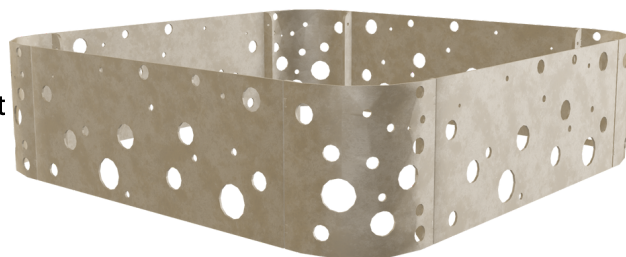

HABITATS Decay Edge

5880

Conçu par
René Hougaard, ARDE

Habitats decay edge fait partie de notre gamme Vestre Habitats dont les produits sont conçus pour préserver et accroître la diversité biologique dans nos villes. DECAY EDGE est une combinaison de compost et de bac à plantes. Il permet de créer des microhabitats vivants à partir d'une combinaison de matériaux tels que pierres, bois, matière organique, terre, différentes plantes et éléments d'eau. Un environnement est ainsi créé où les petites bêtes peuvent à la fois se cacher et trouver de la nourriture. Le système existe dans plusieurs dimensions et formes, de sorte qu'il est facile à adapter aux différents environnements. Il peut également être livré avec un banc monté sur le bord.

D
WINNER
2022

Ancrage/montage

Matériau primaire

Acier galvanisé à chaud

Tous les éléments en acier sont galvanisés à chaud, ce qui donne une surface grise mate au bout d'un certain temps. Nous fournissons une garantie à vie contre la corrosion.