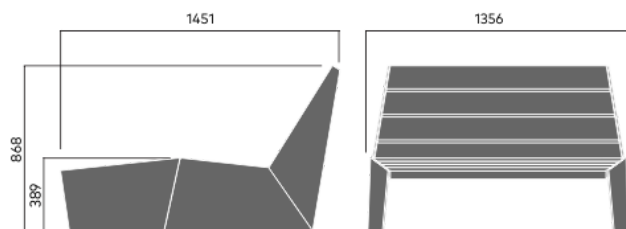

AWARD FOR DESIGN EXCELLENCE