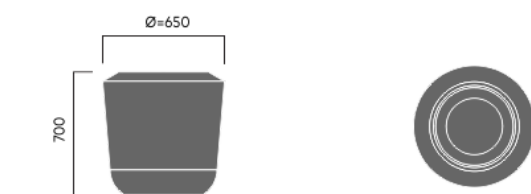

BOBOLI jardinière

BOB-065-070

Conçu par

Boboli jardinière existe en différentes tailles et dans 10 couleurs. Elle est fabriquée en béton renforcé de fibre de verre, un matériau nettement plus solide que le béton normal. BOBOLI résiste au gel et peut être fournie avec un système d'arrosage, des trous d'évacuation, des crochets de levage et un traitement anti-graffiti. BOBOLI est fabriquée en France par Pro Urba.

Ancrage/montage

Autostable

150 L / 35 kg

Matériau primaire

Acier galvanisé à chaud

Tous les éléments en acier sont galvanisés à chaud, ce qui donne une surface grise mate au bout d'un certain temps. Nous fournissons une garantie à vie contre la corrosion.

Durabilité

Indicators	Global warming	Total energy used	Recycled materials
Unit	kg CO2	MJ	%
Cradle to Gate A1-A3	0	0	0

Certifications

Garantie

- Garantie à vie contre la rouille
- Garantie de 15 ans sur le revêtement en poudre
- Garantie de 15 ans sur le bois
- Pièces de rechange toujours disponibles

Caractéristiques supplémentaires sur demande

- ☒ Swivel
- ☒ Modular
- ☒ ADA
- ☒ USB
- ☒ LED
- ☒ HC
- ☒ Antigraff
- ☒ Water system
- ☒ Lifting hook
- ☒ Caster