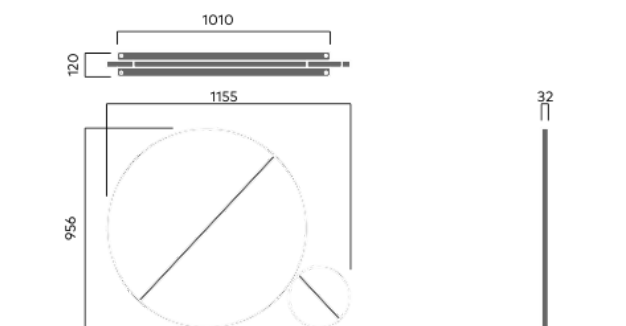

CYCLE sykkelstativ

4886A

Designet av
Sanna Lindström

Cycle sykkelstativ er inspirert av den klassiske veltepetteren og gir god støtte for inntil to sykler.

18 kg

Forankring/montering

Type A - Fotplate

Primærmateriale

Varmforsinket stål

Alle ståldeler varmforsinkes, noe som gir en matt grå overflate etter litt tid. Vi gir livstidsgaranti mot rust.

8 mm

Bærekraft

Indicators	Global warming	Total energy used	Recycled materials
Unit	kg CO2	MJ	%
Cradle to Gate A1-A3	51.64	718.2	2.69