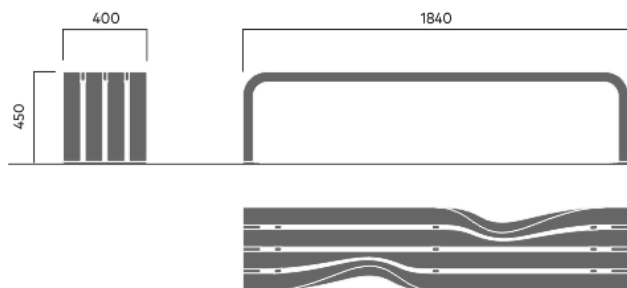

DIALOG benk

1406

Designet av
Allan Hagerup

Dialog benk er en skulpturell benk som kjennetegnes av sin diagonale symmetri.

MERKET FOR GOD DESIGN

35 kg

Forankring/montering

Frittstående/fastbolting

Primærmateriale

Varmforsinket stål

Alle ståldeler varmforsinkes, noe som gir en matt grå overflate etter litt tid. Vi gir livstidsgaranti mot rust.

8 mm

Bærekraft

Indicators	Global warming	Total energy used	Recycled materials
Unit	kg CO2	MJ	%
Cradle to Gate A1-A3	28.75	884.13	11.62