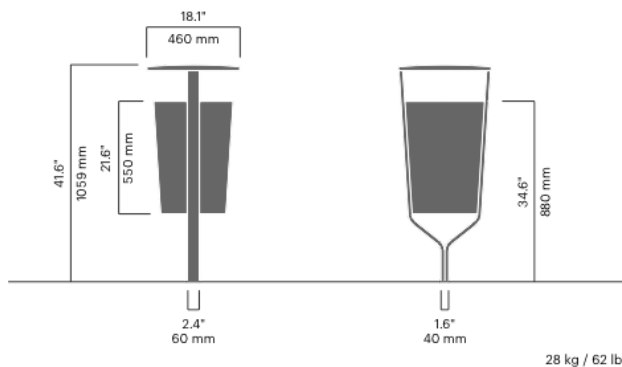

# FOLK avfallsbeholder

4942A

Designet av  
Front

Folk avfallsbeholder kommer i forskjellige modeller og størrelser. Begge kan støpes ned eller forankres med fotplate. Den største modellen kan stå fritt uten å forankres. Folk avfallsbeholder tømmes enkelt uten tunge løft ved å åpne døren og trekke ut avfallspesen.

## DOGA MERKET

28 kg / 62 lb