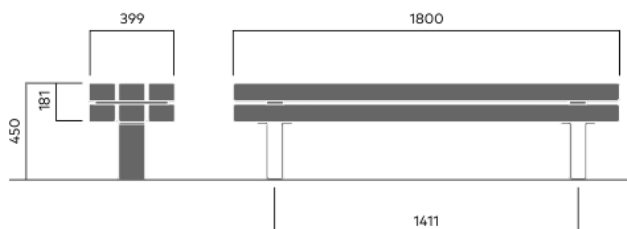

## 4003A

Designet av  
Allan Hagerup

Kong benk er inspirert av urørt natur i Skandinavia. De massive benkene kommer med eller uten rygg og armlene og kan stå alene eller kobles sammen.

80 kg