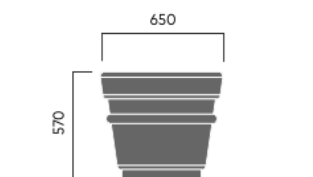

REALE plantekasse

REA-065-057

Designet av

Reale plantekasse kommer i forskjellige størrelser og 10 farger, produsert av sandblåst glassfiber som er vesentlig sterkere enn vanlig betong. REALE er frostsikker og kan leveres med vanningsystem, dreneringshull, løftekroker og antifattbehandling. REALE er produsert i Frankrike av Pro Urba.

Forankring/montering

Frittstående/fastbolting