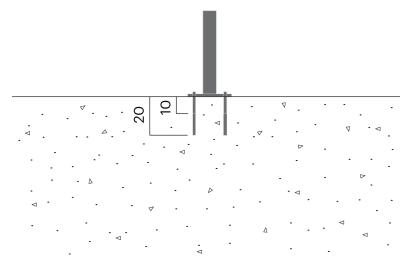

SINUS sykkelstativ

381A

Designet av
Ola Bettum

Sinus sykkelstativ er et robust og plassøkonomisk sykkelstativ for fem, syv eller ni sykler. Ekstra godstykkelse gir gode låsemuligheter.

18 kg

Forankring/montering

Type A - Fotplate

Primærmateriale

Varmforsinket stål

Alle ståldeler varmforsinkes, noe som gir en matt grå overflate etter litt tid. Vi gir livstidsgaranti mot rust.

Ø48 mm

Bærekraft

Indicators	Global warming	Total energy used	Recycled materials
Unit	kg CO2	MJ	%
Cradle to Gate A1-A3	63.57	865.65	2.6