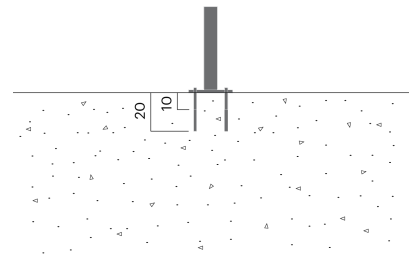

Forankring/montering

Type A - Fotplate

Primærmateriale

Varmforsinket stål

Alle ståldeler varmforsinkes, noe som gir en matt grå overflate etter litt tid. Vi gir livstidsgaranti mot rust.

Ø76 mm

Bærekraft

Indicators	Global warming	Total energy used	Recycled materials
Unit	kg CO2	MJ	%
Cradle to Gate A1-A3	33.74	469.85	2.69

Sertifiseringer

Garanti

- Livstidsgaranti mot rust
- 15 års garanti på pulverlakk
- 15 års garanti på tre
- Reservedeler er alltid tilgjengelig

Tilleggsfunksjoner på forespørsel

- ☐ Svingbar
- ☐ Modulær
- ☐ ADA
- ☒ USB
- ☒ LED
- ☐ HC
- ☐ Antigraffiti
- ☐ Selvanningstank
- ☐ Løfteroker
- ☐ Hjul