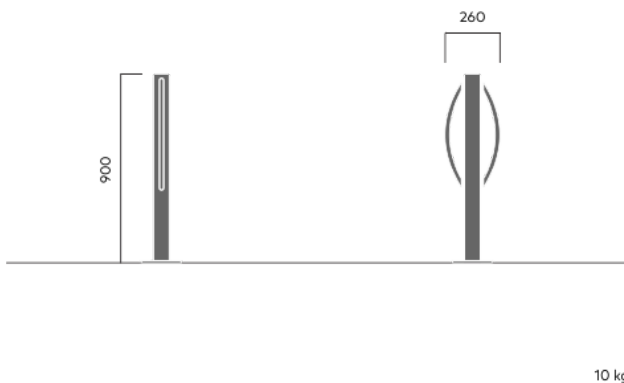

URBAN sykkelpullert

586A

Designet av
Artur Wozniak, Hallvard Jakobsen

Urban sykkelpullert gir god støtte for to sykler. Bøylene i massivstål bidrar til sikker låsing.

MERKET FOR GOD DESIGN