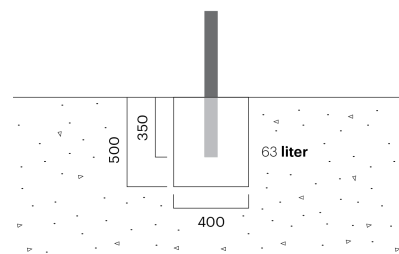

Forankring/montering

Type C - Nedstøp

Primærmateriale

Varmforsinket stål

Alle ståldeler varmforsinkes, noe som gir en matt grå overflate etter litt tid. Vi gir livstidsgaranti mot rust.

Bærekraft

Indicators	Global warming	Total energy used	Recycled materials
Unit	kg CO2	MJ	%
Cradle to Gate A1-A3	247.48	2501.67	0.6

Sertifiseringer

Garanti

- Livstidsgaranti mot rust
- 15 års garanti på pulverlakk
- 15 års garanti på tre
- Reservedeler er alltid tilgjengelig

Tilleggsfunksjoner på forespørsel

- ☐ Svingbar
- ☐ Modulær
- ☐ ADA
- ☐ USB
- ☐ LED
- ☐ HC
- ☒ Antigraffiti
- ☐ Selvanningstank
- ☐ Løftekroker
- ☐ Hjul