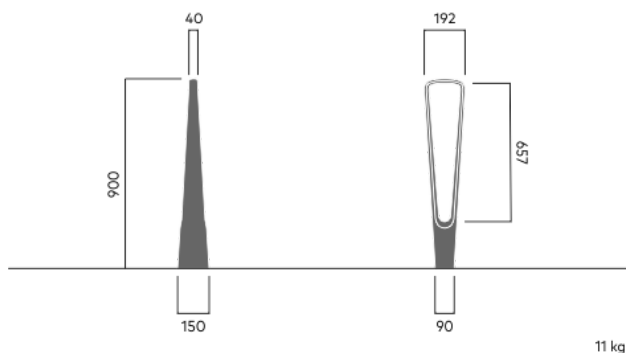

## 3996C

Designet av  
Espen Voll, Tore Borgersen, Michael Olofsson

Vega sykkelpullert er produsert i støpt aluminium og gir god støtte for inntil to sykler