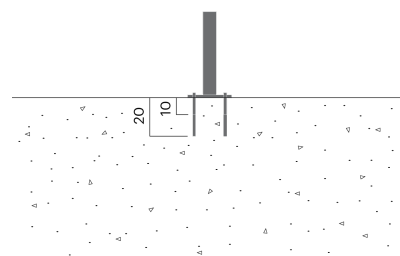

VROOM sykkelstativ

686A

Designet av
Tore Borgersen, Michael Olofsson, Espen Voll

Vroom sykkelstativ kommer i smal og bred utgave og gir god støtte for to sykler. VROOM sykkelstativ er produsert av ekstrudert aluminium og har vennlige og avrundede kanter. Den brede utgaven egner seg også som trebeskytter.

MERKET FOR GOD DESIGN

7 kg

Forankring/montering

Type A - Fotplate

Primærmateriale

Varmforsinket stål

Alle ståldeler varmforsinkes, noe som gir en matt grå overflate etter litt tid. Vi gir livstidsgaranti mot rust.