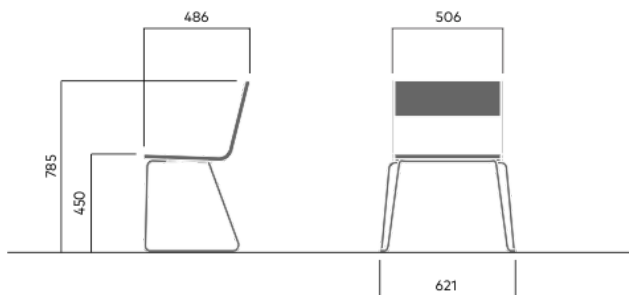

DOG A MERKET