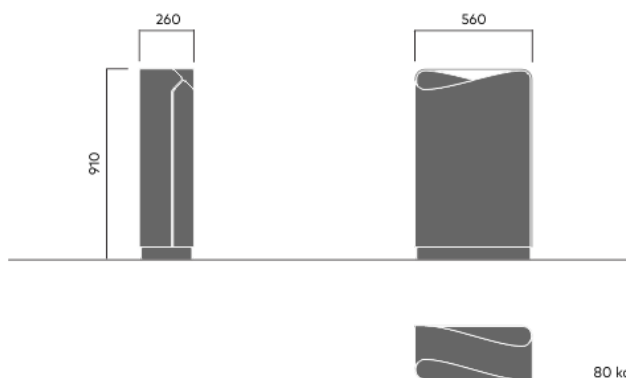

MERKET FOR GOD DESIGN