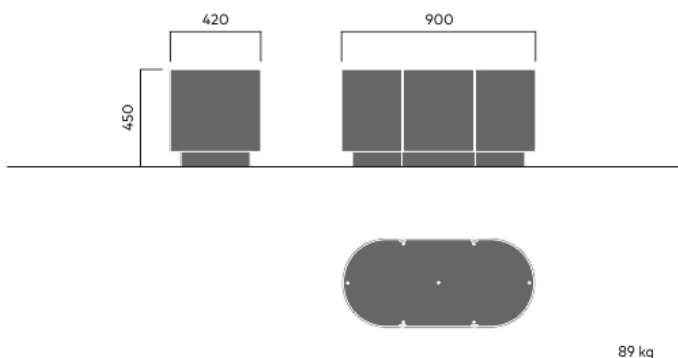

# POP plantekasse

3880

Designet av  
Kristine Five Melvær

Pop plantekasse kommer i fire størrelser og kan leveres klargjort for POP byvegg og vanningsystem.