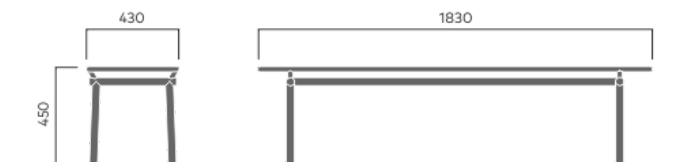

# POP benk

3806

Designet av  
Kristine Five Melvær

Pop benk kommer med eller uten rygg og armlene. Kombinasjonen av stålramme og perforerte aluminiumsplater på sete og rygg gir mange fargemuligheter og gjør POP benk til et humørfyllt innslag i byrommet.