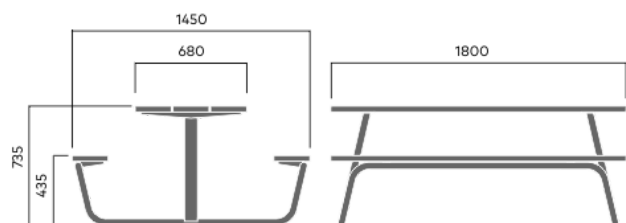

BERG picnic benkebord

322

Designet av
Tore Borgersen, Michael Olofsson, Espen Voll

Berg picnic benkebord er et sosialt og rimelig benkebord for bruk overalt i byen. BERG PICNIC kan også leveres som forlenget utgave tilpasset rullestolbrukere.

80 kg

Forankring/montering

Frittstående/fastbolting

Primærmateriale

Varmforsinket stål

Alle ståldeler varmforsinkes, noe som gir en matt grå overflate etter litt tid. Vi gir livstidsgaranti mot rust.

Ø42 mm