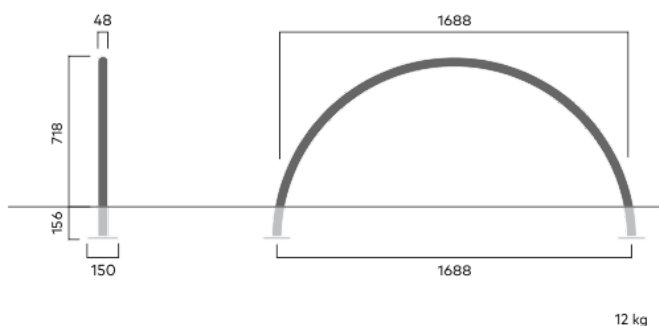

Primærmateriale

Varmforsinket stål

Alle ståldeler varmforsinkes, noe som gir en matt grå overflate etter litt tid. Vi gir livstidsgaranti mot rust.

Bærekraft

Indicators	Global warming	Total energy used	Recycled materials
Unit	kg CO2	MJ	%
Cradle to Gate A1-A3	0	0	0

Sertifiseringer

Garanti

- Livstidsgaranti mot rust
- 15 års garanti på pulverlakk
- 15 års garanti på tre
- Reservedeler er alltid tilgjengelig

Tilleggsfunksjoner på forespørsel

- ☒ Svingbar
- ☒ Modulær
- ☒ ADA
- ☒ USB
- ☒ LED
- ☒ HC
- ☒ Antigraffiti
- ☒ Selvanningstank
- ☒ Løftekroker
- ☒ Hjul