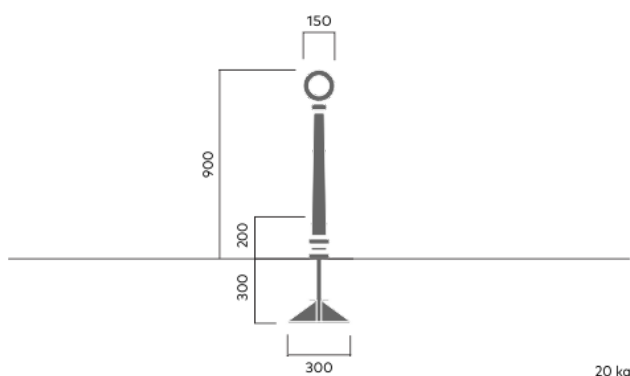

CITY sykkepullert

286

Designet av
Jarle Slyngstad, Roy Fiddaman, Jahn Aamodt

City sykkepullert er et klassisk sykkelstativ produsert i lakkert støpejern. Stativet har plass til to sykler og monteres i eget markfundament. Standard farge er svart (RAL 9005 Jet black).

Forankring/montering

Primærmateriale

Varmforsinket stål

Alle ståldeler varmforsinkes, noe som gir en matt grå overflate etter litt tid. Vi gir livstidsgaranti mot rust.

Bærekraft

Indicators	Global warming	Total energy used	Recycled materials
Unit	kg CO2	MJ	%
Cradle to Gate A1-A3	0	0	0