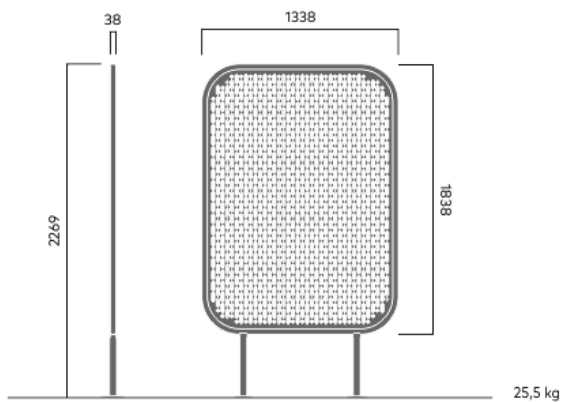

## 3870A

Designad av  
Kristine Five Melvær

Pop stadsvägg har flera funktioner: spalje för klättrväxter, anslagstavla, rumsavdelare och upphängningslösning. POP stadsvägg finns i tre storlekar som kan stå för sig, tillsammans eller i kombination med POP planteringskärl.