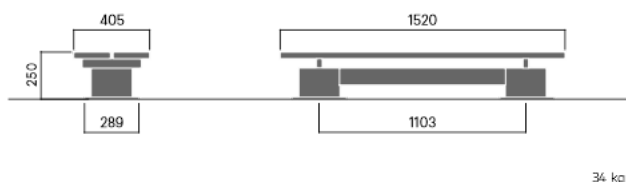

PLINTH soffa

5603A

Designad av
Note

Plinth soffa Utomhusområdena är viktigare än någonsin förut, och vi introducerar serien Plinth, som är framtagen för en trivsamt picknick i staden. I stadens parker möts människor från många kulturer och bakgrunder. Genom att studera hur människor samlas kring måltider, har Note utformat en serie bord och bänkar i tre nivåer och två längder. Plinth lanseras i ett stort urval av moduler som kan sättas samman till unika mötesplatser.

Förankring/montering

Type A - Fotplatta

Primärt material

Varmförzinkat stål

Alla ståldelar varmförzinkas, vilket ger en matt grå yta efter en viss tid. Vi ger livstidsgaranti mot rost.

Ø219 mm

Hållbarhet

Indicators	Global warming	Total energy used	Recycled materials
Unit	kg CO2	MJ	%
Cradle to Gate A1-A3	62.74	1010.73	2.06