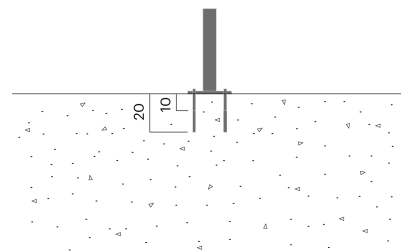

PLINTH soffa

5603A

Designad av
Note

Plinth soffa Utomhusområdena är viktigare än någonsin förut, och vi introducerar serien Plinth, som är framtagen för en trivsamt picknick i staden. I stadens parker möts människor från många kulturer och bakgrunder. Genom att studera hur människor samlas kring måltider, har Note utformat en serie bord och bänkar i tre nivåer och två längder. Plinth lanseras i ett stort urval av moduler som kan sättas samman till unika mötesplatser.

Förankring/montering

Type A - Fotplatta

Primärt material

Varmförzinkat stål

Alla ståldelar varmförzinkas, vilket ger en matt grå yta efter en viss tid. Vi ger livstidsgaranti mot rost.

Ø219 mm

Hållbarhet

Indicators	Global warming	Total energy used	Recycled materials
Unit	kg CO2	MJ	%
Cradle to Gate A1-A3	62.74	1010.73	2.06