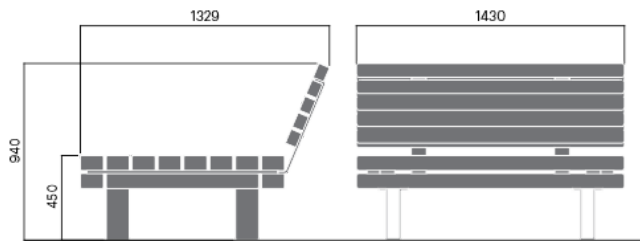

KONG solsoffa

4066A

Designad av
Allan Hagerup

Kong solsoffa kompletterar och utökar den befintliga KONG-serien. Med sin goda komfort och väl tilltagna sitttyta är solbänken KONG utformad för att avnjuta fina dagar, läsa tidningen eller prata en stund med personen bredvid.