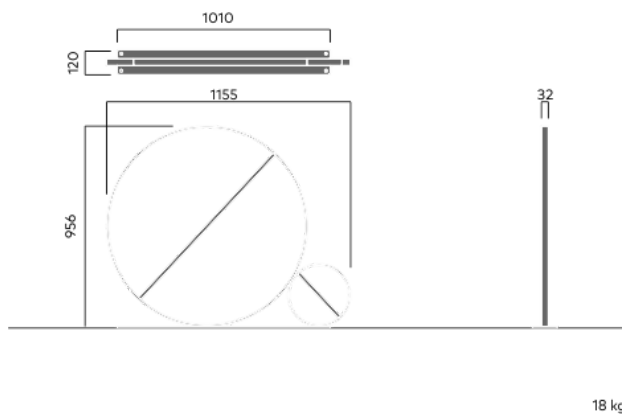

CYCLE cykelställ

4886A

Designad av
Sanna Lindström

Cycle cykelställ har inspirerats av den klassiska höghjulingen och ger bra stöd för upp till två cyklar.

Förankring/montering

Type A - Fotplatta

Primärt material