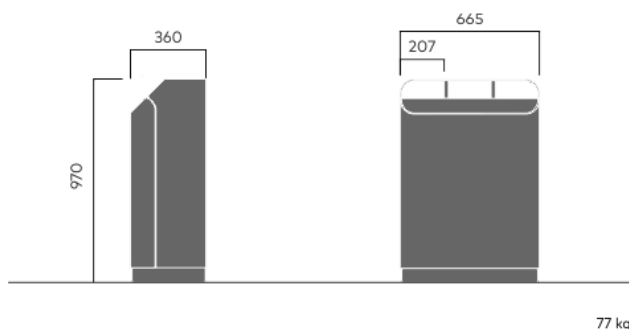

Förankring/montering

Fristående/bultmontage