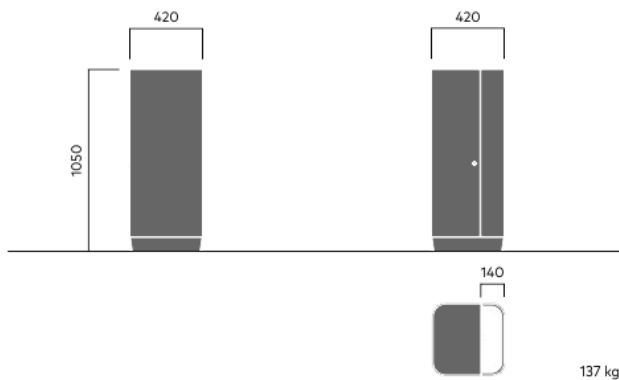

# FORUM papperskorg

2542

Designad av  
Tore Borgersen, Michael Olofsson, Espen Voll

Forum papperskorg finns i olika modeller och storlekar. Båda kan grävas ned eller förankras med fotplatta. Den största modellen kan stå fritt utan att förankras. FORUM papperskorgar töms enkelt och utan tunga lyft genom att öppna dörren och dra ut avfallspåsen.