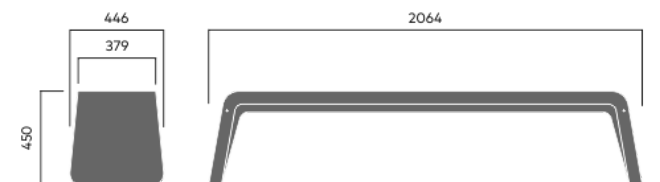

Förankring/montering

Fristående/bultmontage