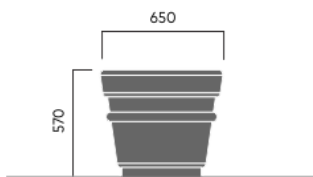

REALE planteringskärl

REA-065-057

Designad av

Reale planteringskärl finns i olika storlekar och tio färger och produceras av sandblåst glasfiber som är betydligt starkare än vanlig betong. Reale är frostsäkert och kan levereras med bevattningssystem, dräneringshål, lyftkrokar och antigrafittbehandling. Reale produceras i Frankrike av Pro Urba.

Förankring/montering

Fristående/bultmontage