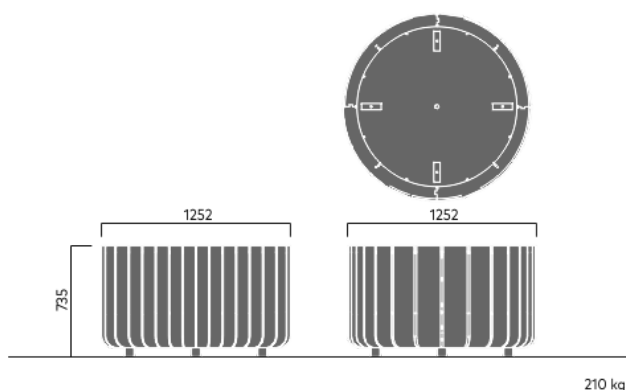

AWARD FOR DESIGN EXCELLENCE