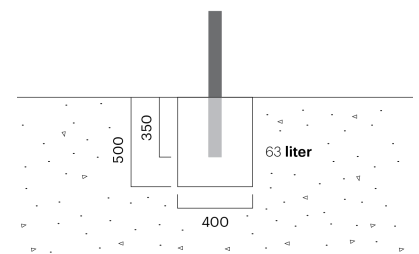

Förankring/montering

Type C - Nedgjutning

Primärt material

Varmförzinkat stål

Alla ståldelar varmförzinkas, vilket ger en matt grå yta efter en viss tid. Vi ger livstidsgaranti mot rost.

Hållbarhet

Indicators	Global warming	Total energy used	Recycled materials
Unit	kg CO2	MJ	%
Cradle to Gate A1-A3	247.48	2501.67	0.6

Certifieringar

Garanti

- Livstidsgaranti mot rost
- 15 års garanti på pulverlackering
- 15 års garanti på trä
- Reservdelar alltid tillgängliga