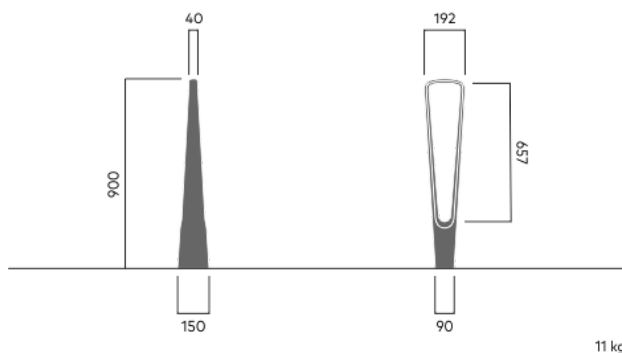

# VEGA cykelställ

3996C

Designad av  
Espen Voll, Tore Borgersen, Michael Olofsson

Vega cykelställ är producerat av gjutet aluminium och ger bra stöd för upp till två cyklar.