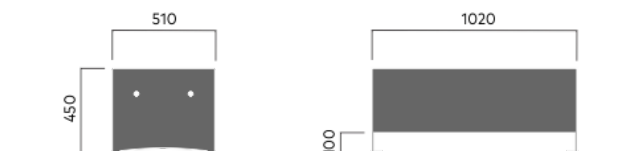

130 kg

Primärt material

Varmförzinkat stål

Alla ståldelar varmförzinkas, vilket ger en matt grå yta efter en viss tid. Vi ger livstidsgaranti mot rost.

10 mm

Hållbarhet

Indicators	Global warming	Total energy used	Recycled materials
Unit	kg CO2	MJ	%
Cradle to Gate A1-A3	358.87	4997.35	2.69

Certifieringar

Garanti

- Livstidsgaranti mot rost
- 15 års garanti på pulverlackering
- 15 års garanti på trä
- Reservdelar alltid tillgängliga

Ytterligare egenskaper på begäran

- ☒ Swivel
- ☒ Modular
- ☒ ADA
- ☒ USB
- ☒ LED
- ☒ HC
- ☒ Antigraff
- ☒ Water system
- ☒ Lifting hook
- ☒ Caster