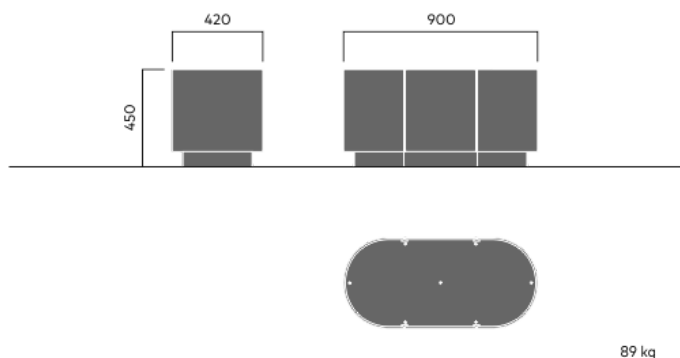

POP planteringskärl

3880

Designad av
Kristine Five Melvær

Pop planteringskärl finns i fyra storlekar och kan levereras redo för POP stadsvägg och bevattningssystem.

89 kg

Förankring/montering

Fristående/bultmontage

Primärt material

Varmförzinkat stål

Alla ståldelar varmförzinkas, vilket ger en matt grå yta efter en viss tid. Vi ger livstidsgaranti mot rost.

8 mm

Hållbarhet

Indicators	Global warming	Total energy used	Recycled materials
Unit	kg CO2	MJ	%
Cradle to Gate A1-A3	276.97	3856.68	2.69