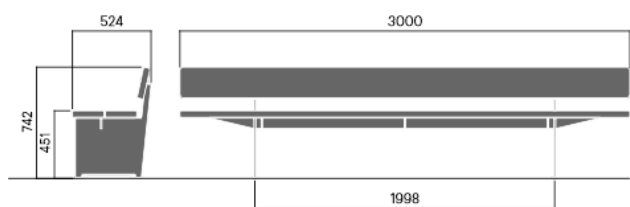

# BRISKEBY soffa

6016

Designad av  
Andreas Engesvik

Briskeby soffa är med sina tre meter den längsta enskilda bänken i vårt sortiment. Briskeby fungerar utmärkt som en rymlig och social mötesplats med plats för många. Bänken har ett tidlöst skandinaviskt uttryck med stora ytor av stål och trä, och den är elegant och bekväm. Som standard levereras den i nordisk furu impregnerad med linolja. Den kan också fås i lackerad Accoya.

## Förankring/montering

Fristående/bultmontage

73 kg