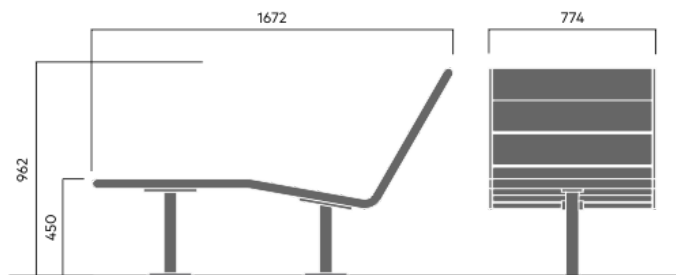

63 kg

Förankring/montering

Type A - Fotplatta

Primärt material

Varmförzinkat stål

Alla ståldelar varmförzinkas, vilket ger en matt grå yta efter en viss tid. Vi ger livstidsgaranti mot rost.

12 mm

Hållbarhet