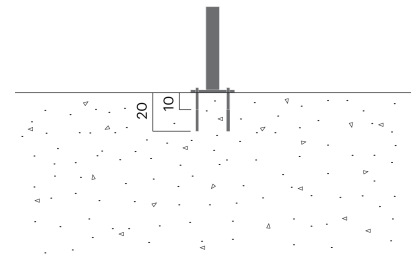

APRIL solsoffa

766A

Designad av
Tore Borgersen, Michael Olofsson, Espen Voll

April solsoffa är gjord för att njuta av vackra dagar, läsa tidningen, dricka kaffe eller snacka lite med personen bredvid.

AWARD FOR DESIGN EXCELLENCE

63 kg

Förankring/montering

Type A - Fotplatta

Primärt material

Varmförzinkat stål

Alla ståldelar varmförzinkas, vilket ger en matt grå yta efter en viss tid. Vi ger livstidsgaranti mot rost.

12 mm

Hållbarhet