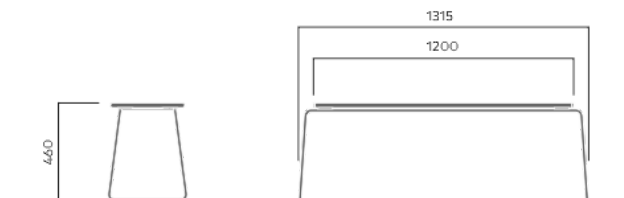

15/17 kg

Primärt material

Varmförzinkat stål

Alla ståldelar varmförzinkas, vilket ger en matt grå yta efter en viss tid. Vi ger livstidsgaranti mot rost.

8 mm

Hållbarhet

Indicators	Global warming	Total energy used	Recycled materials
Unit	kg CO2	MJ	%
Cradle to Gate A1-A3	0	0	0

Certifieringar

Garanti

- Livstidsgaranti mot rost
- 15 års garanti på pulverlackering
- 15 års garanti på trä
- Reservdelar alltid tillgängliga